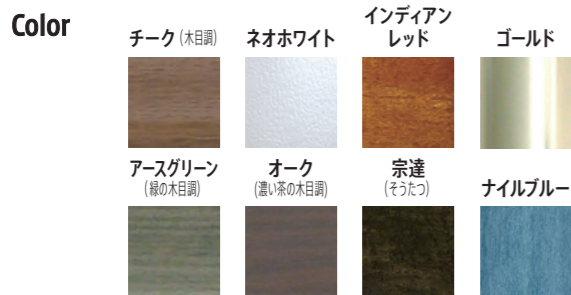

内外に施されたゴールドのラインが作品を引き締めます。  
発売開始から四半世紀、  
多くのユーザーに愛され続けているベストセラーです。

活用方法のご提案

- 水彩画に合うカラーバリエーションを備えております。
- ゴールドのラインがアクセントとなるため、  
どのような場所でも飾りやすい額縁です。

サイズ：8×10インチ

※ カタログ上の写真と実際の商品の色味が若干異なる場合もございます。ご了承ください。