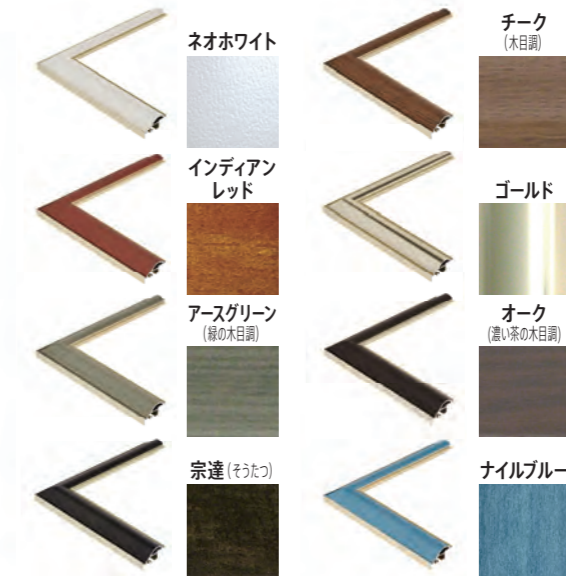

内外に施されたゴールドのラインが作品を引き締めます。  
発売開始から四半世紀、  
多くのユーザーに愛され続けているベストセラーです。

活用方法のご提案

- 水彩画に合うカラーバリエーションを備えております。
- ゴールドのラインがアクセントとなるため、  
どのような場所でも飾りやすい額縁です。

サイズ：8×10インチ

※ カタログ上の写真と実際の商品の色味が若干異なる場合もございます。ご了承ください。