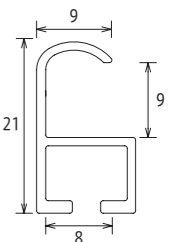

color

サイズ：8×10インチ

強化プラスチック製ロックコーナーを上を引き上げ、スライドさせる事で、中の部材を出し入れ出来ます。(長手430mm、特寸776mm以上は鉄金具仕様となります)

裏面(新システム) 価格表の で塗られているサイズに新システム「強化プラスチック製ロックコーナー」が使用されます。

※ で塗られていないサイズは、額縁の開閉にコイン or マイナスドライバーが必要です。(P.6を参照)

クーベ

作品厚 4mm まで
アクリル 1.5mm

見え幅:9mm カカリ:8mm
立ち上がり:21mm 深さ:9mm

断面図

デッサン

サイズ	内寸:mm	価格(税抜)
8×10インチ	254×203	¥2,800
八切 ヤツギリ	303×243	¥3,200
太子 タイシ	379×288	¥3,800
四切 ヨツギリ	424×349	¥4,200
大衣 タイコロ	509×394	¥5,300
半切 ハンセツ	545×424	¥5,800
三三 サンサン	606×455	¥6,300
小全紙 ショウゼンシ	659×509	¥7,700
全紙 センシ	727×545	¥8,300
大判 オオパン	850×660	¥14,200
MO判 エムオパン	900×700	¥15,600

横長

サイズ	内寸:mm	価格(税抜)
横長A	400×200	¥3,300
横長B	500×250	¥4,100
横長C	600×300	¥5,100
横長D	700×350	¥6,000
横長E	900×450	¥10,200
手拭サイズ	890×340	¥8,200

ポスター

サイズ	内寸:mm	価格(税抜)
ポスターA	602×502	¥7,400
ポスターB	702×502	¥8,100
ポスターC	802×602	¥12,600
ポスターD	917×612	¥16,200

水彩F号用

サイズ	内寸:mm	価格(税抜)
F4	473×382	¥4,700
F6	550×458	¥6,300
F8	595×520	¥7,500
F10	670×595	¥8,600

※ カタログ上の写真と実際の商品の色味が若干異なる場合もございます。ご了承ください。 ※ 表記価格は表面保護がアクリル仕様の価格となります。

※ 短手の長さが1211mm以上の場合、別途お問い合わせ下さい。 ※ 長手900mm以上/長短合計1600mm以上はフラット補強板(P.6参照)が付きまます。