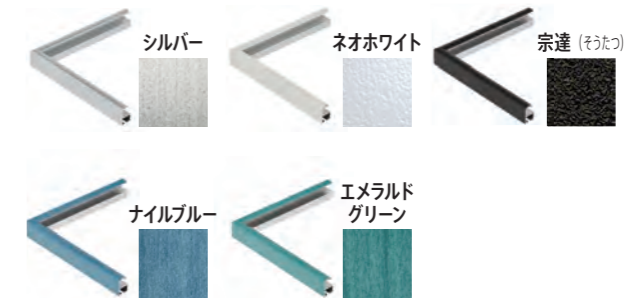

デッサン額

クーベ courbe

中身の詳細
 ・アクリル 1.5mm
 ・台紙 0.5mm
 ・ダンボール 3mm
 ・MDF 2.5mm
 宗達(そうたつ)

シンプルな曲線が様々なインテリアと調和します。
 コーナー部品が指で簡単に開閉できるため、ストレスなく作品の出し入れが可能です。

活用方法のご提案

- コストパフォーマンスと品質の安定に優れており、大口注文にお勧めです。
- 日本画、水彩画、認定書など作品を選ばず幅広く活用できます。

color

サイズ：8×10インチ

強化プラスチック製ロックコーナーを上を引き上げ、スライドさせる事で、中の部材を出し入れ出来ます。(長手430mm、特寸776mm以上は鉄金具仕様となります)

裏面(新システム) 価格表の で塗られているサイズに新システム「強化プラスチック製ロックコーナー」が使用されます。

※ で塗られていないサイズは、額縁の開閉にコイン or マイナスドライバーが必要です。(P.6を参照)

クーベ

作品厚 4mm まで
アクリル 1.5mm

見え幅:9mm カカリ:8mm
立ち上がり:21mm 深さ:9mm

断面図

デッサン

サイズ	内寸:mm	価格(税抜)
8×10インチ	254×203	¥2,800
八切 ヤツギリ	303×243	¥3,200
太子 タイシ	379×288	¥3,800
四切 ヨツギリ	424×349	¥4,200
大衣 タイコロ	509×394	¥5,300
半切 ハンセツ	545×424	¥5,800
三三 サンサン	606×455	¥6,300
小全紙 ショウゼンシ	659×509	¥7,700
全紙 センシ	727×545	¥8,300
大判 オオパン	850×660	¥14,200
MO判 エムオパン	900×700	¥15,600