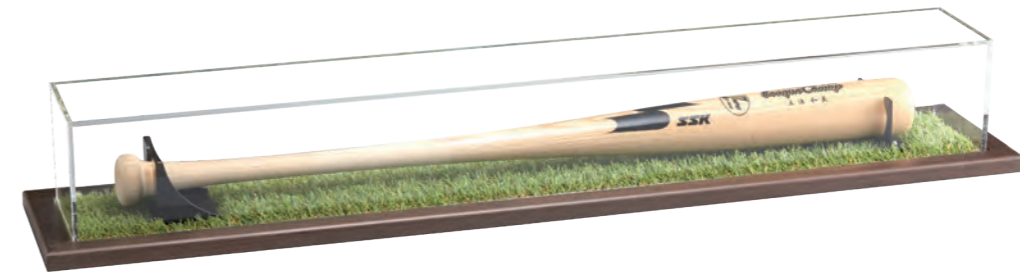

コレクションケース Sサイズ

CF シルバー 人工芝仕様

T25 シルバー 黒別珍仕様

- 1 個用ボールケースの CF・T25 別珍仕様はボール固定ピン付き (CF1 個人人工芝仕様にはボール固定ピン無し)
- 人工芝は CF フレームにのみ可能

コレクションケース Sサイズ

価格(税抜)	価格(税込)
¥7,700	¥8,470

CF (1 個ボールケース) ケース: アクリル (2mm厚)
有効スペース: 縦 98mm×横 98mm×高さ 100mm 外径寸法: 縦 163mm×横 163mm×高さ 119mm
T25 (1 個ボールケース) ケース: アクリル (2mm厚)
有効スペース: 縦 98mm×横 98mm×高さ 100mm 外径寸法: 縦 118mm×横 118mm×高さ 126mm
ボールやバット以外にも、シューズやグローブ等様々なアイテムの額装が可能です。

1 個用ボールケースの CF・T25 別珍仕様はボール固定ピン付き (CF1 個人人工芝仕様にはボール固定ピン無し)
※ 画像は使用イメージです。商品にボールは付いておりません。※ 別寸対応可能。

コレクションケース Mサイズ

CF オーク 人工芝仕様

T25 ナチュラル 黒別珍仕様

CF 黒 黒別珍仕様

T25 ゴールド 黒別珍仕様

- ボールケース・シューズケース・グローブケースにはそれぞれ専用のアクリルスタンド付き

コレクションケース Mサイズ

価格(税抜)	価格(税込)
¥22,000	¥24,200

CF (ボールM・シューズ・グローブケース) ケース: アクリル (3mm厚)
有効スペース: 縦 298mm×横 298mm×高さ 299mm 外径寸法: 縦 366mm×横 366mm×高さ 320mm
T25 (ボールM・シューズ・グローブケース) ケース: アクリル (3mm厚)
有効スペース: 縦 298mm×横 298mm×高さ 299mm 外径寸法: 縦 321mm×横 321mm×高さ 323mm

※ 画像は使用イメージです。商品にボールなどは付いておりません。

バットケース 人工芝仕様

バット額装例

国際試合競技会場と
同品質の人工芝を使用しています。

バットケース

価格(税抜)	価格(税込)
¥65,000	¥71,500

※ 画像は使用イメージです。商品にバットは付いておりません。

CF バットケース卓上用 ケース: アクリル (5mm厚)
有効スペース: 縦 973mm×横 123mm×高さ 120mm 外径寸法: 縦 1045mm×横 195mm×高さ 143mm
ボールやバット以外にも、シューズやグローブ等様々なアイテムの額装が可能です。