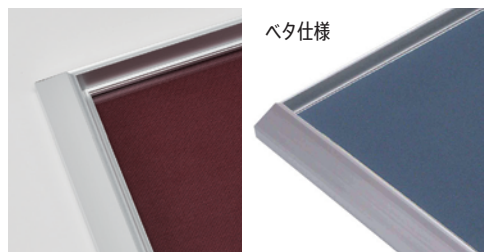

DC和額

作品厚 2mm まで
 アクリル 1.5mm
 使用イリコ Si シルバー

見え幅:18mm カカリ:7mm
 立ち上がり:28mm 深さ:11mm

落とし仕様断面図

フラットパーツ付き (P6 ページ参照)

シルバー
 落とし仕様

シルバー

ベタ仕様

布カラー

グレー エンジ 紺 ベージュ 薄茶 (うすちや) ウグイス

色紙サイズ 色紙額・姫色紙額・葉書額は表面ガラス仕様のみです。
 作品寸法をご確認の上、ご購入ください。

サイズ	作品寸 :mm	フレーム内寸 :mm	価格 (税抜)	価格 (税込)
色紙	273×242	390×360	¥6,500	¥7,150
姫色紙 (寸松庵)	138×122	256×239	¥5,000	¥5,500
葉書	150×103	254×203	¥5,000	¥5,500