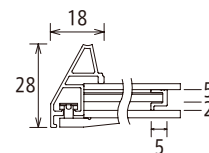

DC和額

作品厚 2mm まで
 アクリル 1.5mm
 使用イリコ Si シルバー

見え幅:18mm カカリ:7mm
 立ち上がり:28mm 深さ:11mm

落とし仕様断面図

フラットパーツ付き (P6 ページ参照)

シルバー
 落とし仕様

シルバー

ベタ仕様

F サイズ ※マット幅 60mm

サイズ	作品寸 :mm	フレーム内寸 :mm	落とし仕様		ベタ仕様	
			価格 (税抜)	価格 (税込)	価格 (税抜)	価格 (税込)
F-0	179×139	299×259	¥8,000	¥8,800	¥6,500	¥7,150
SM	227×158	347×278	¥9,000	¥9,900	¥7,000	¥7,700
F-3	273×220	393×340	¥9,500	¥10,450	¥8,000	¥8,800
F-4	333×242	453×362	¥10,000	¥11,000	¥9,500	¥10,450
F-6	409×318	529×438	¥12,000	¥13,200	¥11,500	¥12,650
F-8	455×379	575×499	¥14,000	¥15,400	¥13,500	¥14,850
F-10	530×455	650×575	¥17,000	¥18,700	¥15,500	¥17,050
F-12	606×500	726×620	¥20,000	¥22,000	¥18,000	¥19,800
F-15	652×530	772×650	¥22,000	¥24,200	¥20,000	¥22,000
F-20	727×606	847×726	¥24,000	¥26,400	¥21,000	¥23,100

特別寸法 ※作品寸法の縦と横を足した数値でご参照ください。

作品寸サイズ※	落とし仕様		ベタ仕様	
	価格 (税抜)	価格 (税込)	価格 (税抜)	価格 (税込)
~400	¥12,000	¥13,200	¥10,500	¥11,550
401~500	¥13,000	¥14,300	¥12,500	¥13,750
501~600	¥16,500	¥18,150	¥15,000	¥16,500
601~700	¥18,500	¥20,350	¥16,000	¥17,600
701~800	¥22,000	¥24,200	¥19,500	¥21,450
801~900	¥24,000	¥26,400	¥21,000	¥23,100
901~1000	¥26,000	¥28,600	¥22,500	¥24,750
1001~1100	¥33,000	¥36,300	¥28,500	¥31,350
1101~1200	¥37,000	¥40,700	¥32,500	¥35,750
1201~1300	¥41,000	¥45,100	¥35,500	¥39,050
1301~1400	¥43,000	¥47,300	¥37,000	¥40,700