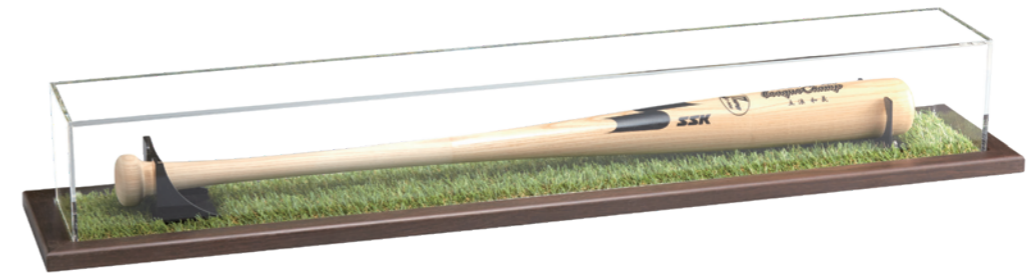

バットケース 人工芝仕様

バット額装例

国際試合競技会場と
同品質の人工芝を使用しています。

バットケース	
価格 (税抜)	価格 (税込)
¥65,000	¥71,500

CF バットケース卓上用 ケース: アクリル (5mm厚)
有効スペース: 縦 973mm×横 123mm×高さ 120mm 外径寸法: 縦 1045mm×横 195mm×高さ 143mm
ボールやバット以外にも、シューズやグローブ等様々なアイテムの額装が可能です。

※ 画像は使用イメージです。商品にバットは付いておりません。