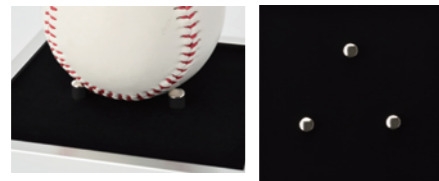

## 布カラー

黒別珍    青別珍    赤別珍

メープル別珍

## コレクションケース Sサイズ

CF シルバー 人工芝仕様

T25 シルバー 黒別珍仕様

- 1 個用ボールケースの CF・T25 別珍仕様はボール固定ピン付き (CF1 個人人工芝仕様にはボール固定ピン無し)
- 人工芝は CF フレームにのみ可能

コレクションケース S サイズ	
価格 (税抜)	価格 (税込)
¥8,500	¥9,350

CF (1 個ボールケース) ケース: アクリル (2mm厚)  
有効スペース: 縦 98mm×横 98mm×高さ 100mm 外径寸法: 縦 163mm×横 163mm×高さ 119mm  
T25 (1 個ボールケース) ケース: アクリル (2mm厚)  
有効スペース: 縦 98mm×横 98mm×高さ 100mm 外径寸法: 縦 118mm×横 118mm×高さ 126mm  
ボールやバット以外にも、シューズやグローブ等様々なアイテムの額装が可能です。