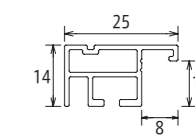

見え幅:25mm カカリ:8mm
立ち上がり:14mm 深さ:10mm

断面図

※ カタログ上の写真と実際の商品の色味が若干異なる場合もございます。ご了承ください。

デッサン

サイズ	内寸:mm	価格(税抜)	価格(税込)
8×10	254×203	¥5,400	¥5,940
八切	303×243	¥6,400	¥7,040
太子	379×288	¥7,700	¥8,470
四切	424×349	¥9,000	¥9,900
大衣	509×394	¥10,600	¥11,660
半切	545×424	¥11,900	¥13,090
三三	606×455	¥13,000	¥14,300
小全紙	659×509	¥14,300	¥15,730
全紙	727×545	¥15,300	¥16,830
大判	850×660	¥20,000	¥22,000
MO判	900×700	¥22,000	¥24,200

正方形

サイズ	内寸:mm	価格(税抜)	価格(税込)
150角	150×150	¥5,800	¥6,380
200角	200×200	¥6,100	¥6,710
250角	250×250	¥6,800	¥7,480
300角	300×300	¥7,200	¥7,920
350角	350×350	¥8,200	¥9,020
400角	400×400	¥9,500	¥10,450
450角	450×450	¥10,500	¥11,550
500角	500×500	¥12,300	¥13,530
600角	600×600	¥14,700	¥16,170
700角	700×700	¥18,500	¥20,350
800角	800×800	¥23,000	¥25,300
900角	900×900	¥27,000	¥29,700

横長

サイズ	内寸:mm	価格(税抜)	価格(税込)
横長A	400×200	¥7,500	¥8,250
横長B	500×250	¥8,800	¥9,680
横長C	600×300	¥10,500	¥11,550
横長D	700×350	¥12,800	¥14,080
横長E	900×450	¥16,400	¥18,040
手拭サイズ	890×340	¥15,100	¥16,610

ポスター

サイズ	内寸:mm	価格(税抜)	価格(税込)
ポスターA	602×502	¥13,400	¥14,740
ポスターB	702×502	¥14,700	¥16,170
ポスターC	802×602	¥17,100	¥18,810
ポスターD	917×612	¥20,300	¥22,330

水彩F号用

サイズ	内寸:mm	価格(税抜)	価格(税込)
F4	473×382	¥9,900	¥10,890
F6	550×458	¥12,900	¥14,190
F8	595×520	¥13,500	¥14,850
F10	670×595	¥15,300	¥16,830

※ 表記価格は表面保護がアクリル仕様の価格となります。 ※ 短手の長さが1211mm以上の場合、別途お問い合わせ下さい。
※ 長手1200mm以上/長短合計2000mm以上はフラット補強板(P.6参照)が付きまます。