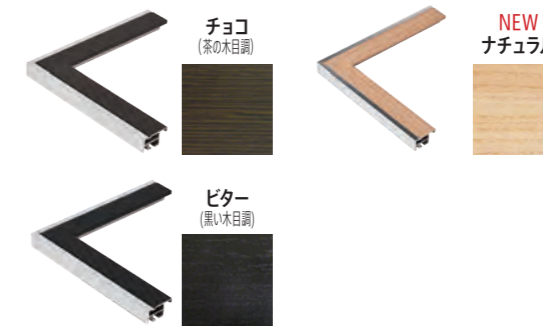

木目の柔らかい色の横に、アルミ素材感を活かした光沢シルバーの組み合わせ。
インテリアデザイナーに最も評価されている、格調高いフレームです。

活用方法のご提案

- 木目の色がマットの役割となり、高級写真額としてもご利用いただけます。
- グレードの高いインテリアとしてお使いいただけます。

Color

サイズ：8×10インチ

裏面

モントレ

作品厚 5mm まで
アクリル 1.5mm

見え幅:25mm カカリ:8mm
立ち上がり:14mm 深さ:10mm

断面図

※ カタログ上の写真と実際の商品の色味が若干異なる場合もございます。ご了承ください。

デッサン

サイズ	内寸:mm	価格(税抜)	価格(税込)
8×10	254×203	¥5,400	¥5,940
八切	303×243	¥6,400	¥7,040
太子	379×288	¥7,700	¥8,470
四切	424×349	¥9,000	¥9,900
大衣	509×394	¥10,600	¥11,660
半切	545×424	¥11,900	¥13,090
三三	606×455	¥13,000	¥14,300
小全紙	659×509	¥14,300	¥15,730
全紙	727×545	¥15,300	¥16,830
大判	850×660	¥20,000	¥22,000
MO判	900×700	¥22,000	¥24,200