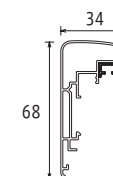

※作品寸法の縦と横を足した数値でご参照ください。

★ F/P/Mサイズは同じ価格です。SサイズのみF号の1サイズ上の価格です。

例) S10号の価格はF10号の1サイズ上、F12号の表記価格となります。

★ フレームのみ以外の仕様では、「組み立て済、箱入り、アクリル付仕様」をF50号まで、4割増価格にて承ること可能です。

※ カタログ上の写真と実際の商品の色味が若干異なる場合もございます。ご了承ください。 ※ 内寸は若干の余裕(規格4mm・寸持3mm程度)を持たせてあります。

※ 大型のパネルを壁面等に飾る場合は、必ず専門の施工業者に安全な取り付け方法をご相談、もしくはご依頼願います。

ボルドー

ガラス・アクリル 無し

特許第 5023014 号取得商品

フレームのみ断面図
最小作品厚: 16mm
最大作品厚: 40mm

イリコ付き断面図
最小作品厚: 10mm
最大作品厚: 35mm

A L U M I N I U M

コ
レ
ク
シ
ョ
ン
ケ
ー
ス

テ
ッ
サ
ン
額

和
額

ポ
ス
タ
ー
パ
ネ
ル

仮
縁

油
額

そ
の
他