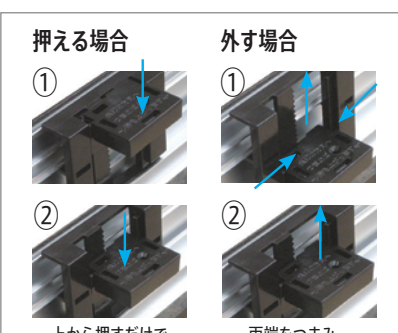

仮 縁

ボルドー bordeaux

シルバー

30 mm幅のシンプルなフラットタイプのベストセラー商品。

活用方法のご提案

- 宗達色・ビター（黒い木目調）で高級感 UP
- 仮縁コアを組み合わせて、仮縁ゼロに進化。
- 特殊加工を施し、校旗/優勝旗等の旗額装にもご活用いただけます。

Color

フレームのみ

イリコ付

吊り金具

コーナー部分

押える場合

外す場合

Fサイズ	作品寸:mm	特別寸法※	フレームのみ		イリコ付	
			価格(税抜)	価格(税込)	価格(税抜)	価格(税込)
F-4	333×242	501~600	¥10,500	¥11,550	¥12,500	¥13,750
		601~700	¥11,500	¥12,650	¥13,500	¥14,850
F-6	409×318	701~800	¥12,000	¥13,200	¥14,500	¥15,950
F-8	455×379	801~900	¥13,000	¥14,300	¥15,500	¥17,050
F-10	530×455	901~1000	¥14,000	¥15,400	¥16,500	¥18,150
F-12	606×500	1001~1100	¥15,000	¥16,500	¥18,000	¥19,800
F-15	652×530	1101~1200	¥16,000	¥17,600	¥19,000	¥20,900
		1201~1300	¥17,000	¥18,700	¥20,000	¥22,000
F-20	727×606	1301~1400	¥18,000	¥19,800	¥21,000	¥23,100
F-25	803×652	1401~1500	¥19,000	¥20,900	¥22,000	¥24,200
		1501~1600	¥20,000	¥22,000	¥24,000	¥26,400
F-30	909×727	1601~1700	¥21,000	¥23,100	¥25,000	¥27,500
F-40	1000×803	1701~1800	¥23,500	¥25,850	¥27,000	¥29,700
		1801~1900	¥24,500	¥26,950	¥28,500	¥31,350
		1901~2000	¥27,000	¥29,700	¥30,000	¥33,000
F-50	1168×910	2001~2200	¥30,000	¥33,000	¥32,500	¥35,750