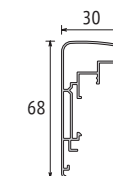

Fサイズ	作品寸:mm	特別寸法※	フレームのみ		イリコ付	
			価格(税抜)	価格(税込)	価格(税抜)	価格(税込)
F-60	1303×970	2201~2400	¥31,000	¥34,100	¥33,000	¥36,300
F-80	1455×1121	2401~2600	¥33,500	¥36,850	¥37,000	¥40,700
		2601~2800	¥35,000	¥38,500	¥40,000	¥44,000
F-100	1621×1303	2801~3000	¥36,000	¥39,600	¥41,000	¥45,100
		3001~3200	¥37,500	¥41,250	¥43,000	¥47,300
F-120	1939×1303	3201~3400	¥38,500	¥42,350	¥46,000	¥50,600
		3401~3600	¥39,500	¥43,450	¥50,000	¥55,000
F-130	1940×1620	3601~3800	¥40,500	¥44,550	¥52,000	¥57,200
		3801~4000	¥41,500	¥45,650	¥54,000	¥59,400
F-150	2273×1818	4001~4200	¥42,500	¥46,750	¥56,000	¥61,600
		4201~4400	¥44,500	¥48,950	¥59,000	¥64,900
F-200	2591×1939	4401~4600	¥47,000	¥51,700	¥61,000	¥67,100
		4601~4800	¥50,000	¥55,000	¥66,000	¥72,600
F-300	2909×2182	4801~5000	¥53,000	¥58,300	¥68,000	¥74,800
F-500	3333×2485	5001~	¥59,000	¥64,900	¥80,000	¥88,000

※作品寸法の縦と横を足した数値でご参照ください。

★ F/P/Mサイズは同じ価格です。SサイズのみF号の1サイズ上の価格です。

例) S10号の価格はF10号の1サイズ上、F12号の表記価格となります。

★ フレームのみ以外の仕様では、「組み立て済、箱入り、アクリル付仕様」をF50号まで、4割増価格にて承ること可能です。

※ カタログ上の写真と実際の商品の色味が若干異なる場合もございます。ご了承ください。 ※ 内寸は若干の余裕(規格4mm・寸持3mm程度)を持たせてあります。

※ 大型のパネルを壁面等に飾る場合は、必ず専門の施工業者に安全な取り付け方法をご相談、もしくはご依頼願います。

ボルドー

ガラス・アクリル 無し

特許第 5023014 号取得商品

フレームのみ断面図
最小作品厚: 16mm
最大作品厚: 40mm

イリコ付き断面図
最小作品厚: 10mm
最大作品厚: 35mm

A L U M I N I U M

コ
レ
ク
シ
ョ
ン
ケ
ー
ス