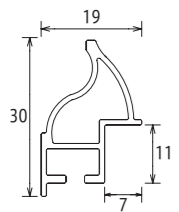

## クレア

作品厚 6mm まで  
アクリル 1.5mm

見え幅:19mm カカリ:7mm  
立ち上がり:30mm 深さ:11mm

断面図

フラットパーツ付き (P.6 ページ参照)

中身の詳細  
・アクリル 1.5mm  
・台紙 0.5mm  
・MDF 2.5mm

裏面

サイズ: 8×10 インチ

## デッサン

サイズ	内寸:mm	価格(税抜)	価格(税込)
8×10	254×203	¥6,000	¥6,600
八切	303×243	¥6,500	¥7,150
太子	379×288	¥7,500	¥8,250
四切	424×349	¥8,500	¥9,350
大衣	509×394	¥10,000	¥11,000
半切	545×424	¥10,500	¥11,550
三三	606×455	¥11,500	¥12,650
小全紙	659×509	¥12,500	¥13,750
全紙	727×545	¥14,000	¥15,400
大判	850×660	¥22,000	¥24,200
MO判	900×700	¥25,500	¥28,050