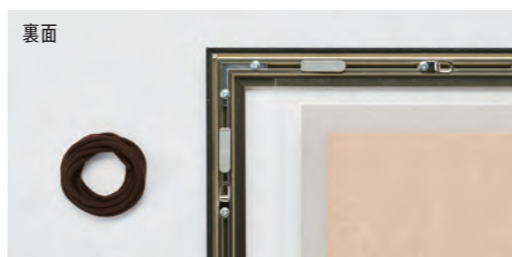

## フレ

作品厚 3mm まで  
アクリル 1.5mm

見え幅:25mm カカリ:8mm  
立ち上がり:16mm 深さ:8mm

断面図

フラットパーツ付き (P.6 ページ参照)

中身の詳細  
・アクリル 1.5mm  
・台紙 0.5mm  
・MDF 2.5mm

裏面

サイズ: 8×10 インチ