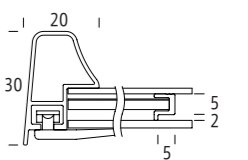

エリテ

落とし仕様断面図