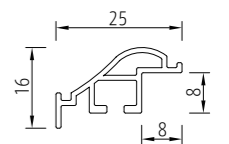

フレ

作品厚 3mm まで
アクリル 1.5mm

見え幅:25mm カカリ:8mm
立ち上がり:16mm 深さ:8mm

断面図

フラットパーツ付き (P.6 ページ参照)