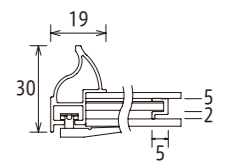

クリア

落とし仕様断面図