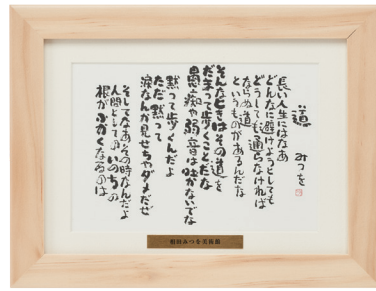

道 4539404 58595 1