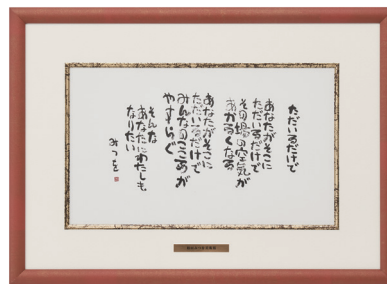

382×277

紙マット面金付/ヒモ付

¥8,000

¥8,800

道 4539404 20807 2

一生勉強 4539404 20808 9

本気 4539404 20809 6

めぐりあい 4539404 20804 1

ただいだけで 4539404 20805 8

しあわせいつも 4539404 20806 5

ALUMIUM

コレクションケース

デッサン額

ポスターパネル

仮縁

和額・油額