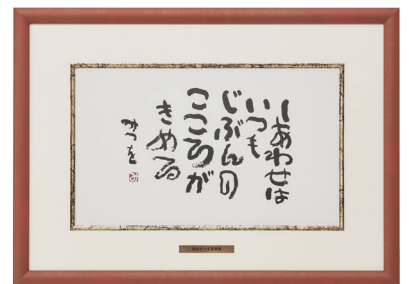

382×277

紙マット面金付/ヒモ付

¥8,000

¥8,800

道 4539404 20807 2

一生勉強 4539404 20808 9

本気 4539404 20809 6

めぐりあい 4539404 20804 1

ただいだけで 4539404 20805 8

しあわせいつも 4539404 20806 5

ALUMIUM

コレクションケース

デッサン額

ポスターパネル

仮縁

和額・油額