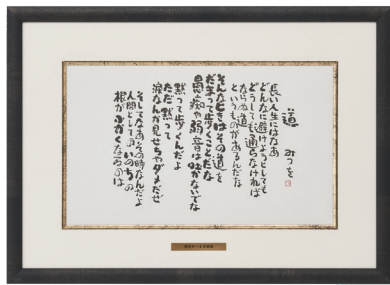

しあわせいつも 4539404 58599 9

相田みつを美術館監修 ロゴプレート付き

ベストセレクション

外側寸法 :mm

仕様

価格(税抜)

価格(税込)

アルミフレーム

382×277

紙マット面金付/ヒモ付

¥8,000

¥8,800

道 4539404 20807 2

一生勉強 4539404 20808 9

本気 4539404 20809 6

めぐりあい 4539404 20804 1