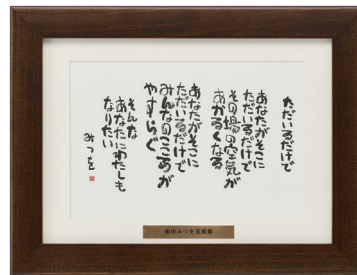

ガラス付/スタンド付

¥2,300

¥2,530

一生勉強 4539404 58594 4

道 4539404 58595 1

めぐりあい 4539404 58596 8

いのちいっぱい 4539404 58597 5

ただいだけで 4539404 58598 2

しあわせいつも 4539404 58599 9

相田みつを美術館監修 ロゴプレート付き

ベストセレクション

外側寸法 :mm

仕様

価格(税抜)

価格(税込)

アルミフレーム