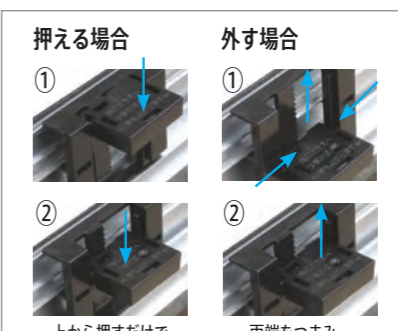

## ボルドー

ガラス・アクリル 無し

特許第 5023014 号取得商品

吊り金具

コーナー部分

上から押すだけで簡単に下ります。 両端をつまみ、上に引き上げて下さい。

詳しい取り付け方法  
以下のQRコードから  
YouTubeにて  
ご覧いただけます

| Fサイズ | 作品寸:mm   | 特別寸法※     | フレームのみ  |         | イリコ付    |         |
|------|----------|-----------|---------|---------|---------|---------|
|      |          |           | 価格(税抜)  | 価格(税込)  | 価格(税抜)  | 価格(税込)  |
| F-4  | 333×242  | 501~600   | ¥12,000 | ¥13,200 | ¥14,500 | ¥15,950 |
|      |          | 601~700   | ¥13,000 | ¥14,300 | ¥15,500 | ¥17,050 |
| F-6  | 409×318  | 701~800   | ¥14,000 | ¥15,400 | ¥16,500 | ¥18,150 |
| F-8  | 455×379  | 801~900   | ¥15,000 | ¥16,500 | ¥18,000 | ¥19,800 |
| F-10 | 530×455  | 901~1000  | ¥16,000 | ¥17,600 | ¥19,000 | ¥20,900 |
| F-12 | 606×500  | 1001~1100 | ¥17,500 | ¥19,250 | ¥20,500 | ¥22,550 |
|      |          | 1201~1300 | ¥18,500 | ¥20,350 | ¥22,000 | ¥24,200 |
| F-15 | 652×530  | 1301~1400 | ¥19,500 | ¥21,450 | ¥23,000 | ¥25,300 |
|      |          | 1401~1500 | ¥20,500 | ¥22,550 | ¥24,000 | ¥26,400 |
| F-20 | 727×606  | 1501~1600 | ¥22,000 | ¥24,200 | ¥25,500 | ¥28,050 |
|      |          | 1601~1700 | ¥23,000 | ¥25,300 | ¥27,500 | ¥30,250 |
| F-30 | 909×727  | 1701~1800 | ¥24,000 | ¥26,400 | ¥29,000 | ¥31,900 |
|      |          | 1801~1900 | ¥27,000 | ¥29,700 | ¥31,000 | ¥34,100 |
| F-40 | 1000×803 | 1901~2000 | ¥28,000 | ¥30,800 | ¥33,000 | ¥36,300 |
|      |          | 2001~2200 | ¥31,000 | ¥34,100 | ¥34,500 | ¥37,950 |
| F-50 | 1168×910 | 2001~2200 | ¥34,500 | ¥37,950 | ¥37,500 | ¥41,250 |