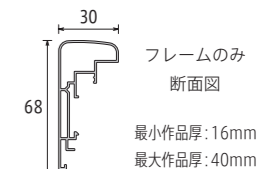

仮 縁

ボルドー bordeaux

シルバー

30mm幅のシンプルなフラットタイプのベストセラー商品。

活用方法のご提案

- 宗達色・ビター（黒い木目調）で高級感 UP
- 仮縁コアを組み合わせ、仮縁ゼロに進化。
- 特殊加工を施し、校旗/優勝旗等の旗額装にもご活用いただけます。

Color

ボルドー

ガラス・アクリル 無し

特許第 5023014 号取得商品

吊り金具

詳しい取り付け方法
以下のQRコードから
YouTubeにて
ご覧いただけます

Fサイズ	作品寸:mm	特別寸法※	フレームのみ		イリコ付	
			価格(税抜)	価格(税込)	価格(税抜)	価格(税込)
F-4	333×242	501~600	¥12,000	¥13,200	¥14,500	¥15,950
		601~700	¥13,000	¥14,300	¥15,500	¥17,050
F-6	409×318	701~800	¥14,000	¥15,400	¥16,500	¥18,150
F-8	455×379	801~900	¥15,000	¥16,500	¥18,000	¥19,800
F-10	530×455	901~1000	¥16,000	¥17,600	¥19,000	¥20,900
F-12	606×500	1001~1100	¥17,500	¥19,250	¥20,500	¥22,550
		1201~1300	¥18,500	¥20,350	¥22,000	¥24,200
F-15	652×530	1301~1400	¥19,500	¥21,450	¥23,000	¥25,300
		1401~1500	¥20,500	¥22,550	¥24,000	¥26,400
F-20	727×606	1501~1600	¥22,000	¥24,200	¥25,500	¥28,050
		1601~1700	¥23,000	¥25,300	¥27,500	¥30,250
F-30	909×727	1701~1800	¥24,000	¥26,400	¥29,000	¥31,900
		1801~1900	¥27,000	¥29,700	¥31,000	¥34,100
F-40	1000×803	1901~2000	¥28,000	¥30,800	¥33,000	¥36,300
		2001~2200	¥31,000	¥34,100	¥34,500	¥37,950
F-50	1168×910	2001~2200	¥34,500	¥37,950	¥37,500	¥41,250