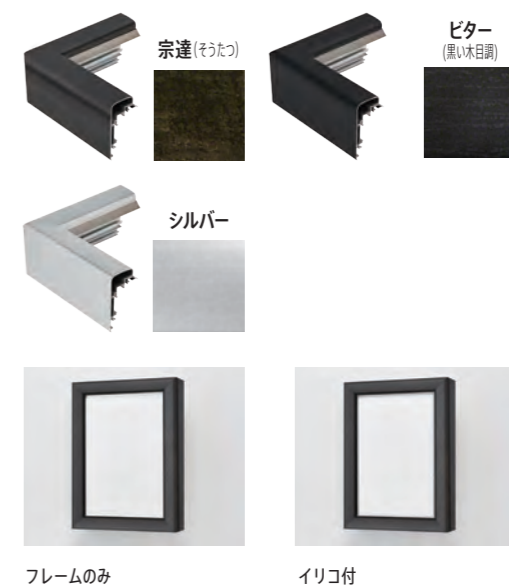

Color

ボルドー

ガラス・アクリル 無し

特許第 5023014 号取得商品