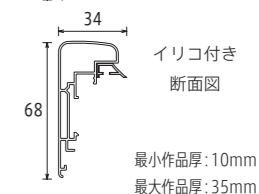

## ボルドー

ガラス・アクリル 無し

特許第 5023014 号取得商品

吊り金具

コーナー部分

上から押すだけで簡単に下ります。 両端をつまみ、上に引き上げて下さい。

詳しい取り付け方法  
以下のQRコードから  
YouTubeにて  
ご覧いただけます

| Fサイズ | 作品寸:mm   | 特別寸法※     | フレームのみ  |         | イリコ付    |         |
|------|----------|-----------|---------|---------|---------|---------|
|      |          |           | 価格(税抜)  | 価格(税込)  | 価格(税抜)  | 価格(税込)  |
| F-4  | 333×242  | 501~600   | ¥12,000 | ¥13,200 | ¥14,500 | ¥15,950 |
|      |          | 601~700   | ¥13,000 | ¥14,300 | ¥15,500 | ¥17,050 |
| F-6  | 409×318  | 701~800   | ¥14,000 | ¥15,400 | ¥16,500 | ¥18,150 |
| F-8  | 455×379  | 801~900   | ¥15,000 | ¥16,500 | ¥18,000 | ¥19,800 |
| F-10 | 530×455  | 901~1000  | ¥16,000 | ¥17,600 | ¥19,000 | ¥20,900 |
| F-12 | 606×500  | 1001~1100 | ¥17,500 | ¥19,250 | ¥20,500 | ¥22,550 |
|      |          | 1201~1300 | ¥18,500 | ¥20,350 | ¥22,000 | ¥24,200 |
| F-15 | 652×530  | 1301~1400 | ¥19,500 | ¥21,450 | ¥23,000 | ¥25,300 |
|      |          | 1401~1500 | ¥20,500 | ¥22,550 | ¥24,000 | ¥26,400 |
| F-20 | 727×606  | 1501~1600 | ¥22,000 | ¥24,200 | ¥25,500 | ¥28,050 |
|      |          | 1601~1700 | ¥23,000 | ¥25,300 | ¥27,500 | ¥30,250 |
| F-30 | 909×727  | 1701~1800 | ¥24,000 | ¥26,400 | ¥29,000 | ¥31,900 |
|      |          | 1801~1900 | ¥27,000 | ¥29,700 | ¥31,000 | ¥34,100 |
| F-40 | 1000×803 | 1901~2000 | ¥28,000 | ¥30,800 | ¥33,000 | ¥36,300 |
|      |          | 2001~2200 | ¥31,000 | ¥34,100 | ¥34,500 | ¥37,950 |
| F-50 | 1168×910 | 2001~2200 | ¥34,500 | ¥37,950 | ¥37,500 | ¥41,250 |

※作品寸法の縦と横を足した数値でご参照ください。

★ F/P/Mサイズは同じ価格です。SサイズのみF号の1サイズ上の価格です。

例) S10号の価格はF10号の1サイズ上、F12号の表記価格となります。

★ フレームのみ以外の仕様では、「組み立て済、箱入り、アクリル付仕様」をF50号まで、4割増価格にて承ること可能です。

※ カタログ上の写真と実際の商品の色味が若干異なる場合がございます。ご了承ください。 ※ 内寸は若干の余裕(規格4mm・特寸3mm程度)を持たせてあります。