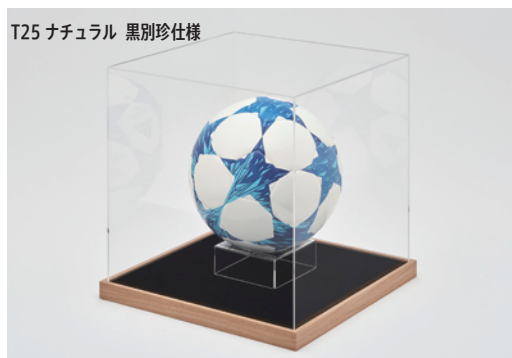

T25 ゴールド 黒別珍仕様

T25 ナチュラル 黒別珍仕様