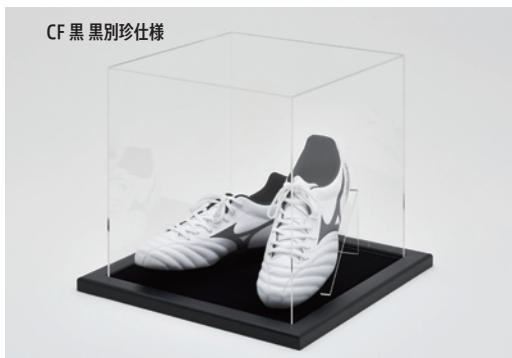

## コレクションケース Mサイズ

CF オーク 人工芝仕様

T25 ナチュラル 黒別珍仕様

CF 黒 黒別珍仕様

T25 ゴールド 黒別珍仕様

- ボールケース・シューズケース・グローブケースにはそれぞれ専用のアクリルスタンド付き
- 人工芝は CF フレームにのみ可能

## コレクションケース Mサイズ

価格(税抜)    価格(税込)

¥25,000    ¥27,500

CF (ボールM・シューズ・グローブケース) ケース: アクリル (3mm厚)  
有効スペース: 縦 298mm×横 298mm×高さ 299mm 外径寸法: 縦 366mm×横 366mm×高さ 320mm

T25 (ボールM・シューズ・グローブケース) ケース: アクリル (3mm厚)  
有効スペース: 縦 298mm×横 298mm×高さ 299mm 外径寸法: 縦 321mm×横 321mm×高さ 323mm