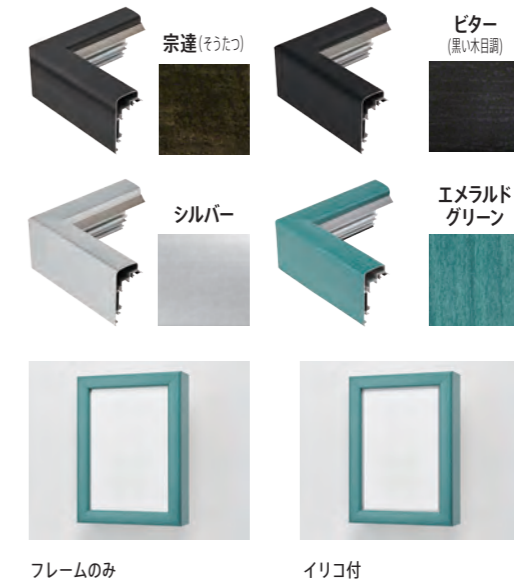

仮 縁

ボルドー bordeaux

シルバー

30mm幅のシンプルなフラットタイプのベストセラー商品。

活用方法のご提案

- 宗達色・ビター（黒い木目調）で高級感 UP
- 仮縁コアを組み合わせて、仮縁ゼロに進化。
- 特殊加工を施し、校旗/優勝旗等の旗額装にもご活用いただけます。

Color

ボルドー

ガラス・アクリル 無し

特許第 5023014 号取得商品

フレームのみ断面図
最小作品厚: 16mm
最大作品厚: 40mm

イリコ付き断面図
最小作品厚: 10mm
最大作品厚: 35mm

吊り金具

コーナー部分

押える場合
上から押すだけで簡単に下ります。

外す場合
両端をつまみ、上に引き上げて下さい。

Fサイズ	作品寸:mm	特別寸法※	フレームのみ		イリコ付	
			価格(税抜)	価格(税込)	価格(税抜)	価格(税込)
F-4	333×242	501~600	¥9,200	¥10,120	¥11,700	¥12,870
		601~700	¥10,000	¥11,000	¥12,400	¥13,640
F-6	409×318	701~800	¥10,700	¥11,770	¥12,600	¥13,860
F-8	455×379	801~900	¥11,800	¥12,980	¥13,800	¥15,180
F-10	530×455	901~1000	¥13,500	¥14,850	¥15,700	¥17,270
F-12	606×500	1001~1100	¥14,700	¥16,170	¥17,300	¥19,030
		1201~1300	¥15,000	¥16,500	¥18,200	¥20,020
F-15	652×530	1301~1400	¥16,000	¥17,600	¥19,200	¥21,120
		1401~1500	¥16,700	¥18,370	¥20,100	¥22,110
F-20	727×606	1501~1600	¥17,900	¥19,690	¥21,600	¥23,760
		1601~1700	¥18,900	¥20,790	¥23,100	¥25,410
F-30	909×727	1701~1800	¥19,800	¥21,780	¥23,900	¥26,290
		1801~1900	¥22,500	¥24,750	¥26,000	¥28,600
F-40	1000×803	1901~2000	¥24,000	¥26,400	¥27,500	¥30,250
		2001~2200	¥26,300	¥28,930	¥29,200	¥32,120
F-50	1168×910	2001~2200	¥27,600	¥30,360	¥30,500	¥33,550