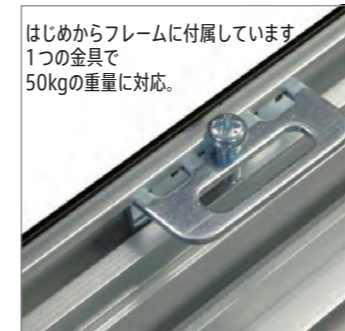

ガラス・アクリル 無し

特許第 5023014 号取得商品

フレームのみ断面図
最小作品厚: 16mm
最大作品厚: 40mm

イリコ付き断面図
最小作品厚: 10mm
最大作品厚: 35mm

吊り金具

コーナー部分

押える場合
上から押すだけで簡単に下ります。

外す場合
両端をつまみ、上に引き上げて下さい。

Fサイズ	作品寸:mm	特別寸法※	フレームのみ		イリコ付	
			価格(税抜)	価格(税込)	価格(税抜)	価格(税込)
F-4	333×242	501~600	¥9,200	¥10,120	¥11,700	¥12,870
		601~700	¥10,000	¥11,000	¥12,400	¥13,640
F-6	409×318	701~800	¥10,700	¥11,770	¥12,600	¥13,860
F-8	455×379	801~900	¥11,800	¥12,980	¥13,800	¥15,180
F-10	530×455	901~1000	¥13,500	¥14,850	¥15,700	¥17,270
F-12	606×500	1001~1100	¥14,700	¥16,170	¥17,300	¥19,030
		1201~1300	¥15,000	¥16,500	¥18,200	¥20,020
F-15	652×530	1301~1400	¥16,000	¥17,600	¥19,200	¥21,120
		1401~1500	¥16,700	¥18,370	¥20,100	¥22,110
F-20	727×606	1501~1600	¥17,900	¥19,690	¥21,600	¥23,760
		1601~1700	¥18,900	¥20,790	¥23,100	¥25,410
F-30	909×727	1701~1800	¥19,800	¥21,780	¥23,900	¥26,290
		1801~1900	¥22,500	¥24,750	¥26,000	¥28,600
F-40	1000×803	1901~2000	¥24,000	¥26,400	¥27,500	¥30,250
		2001~2200	¥26,300	¥28,930	¥29,200	¥32,120
F-50	1168×910	2001~2200	¥27,600	¥30,360	¥30,500	¥33,550