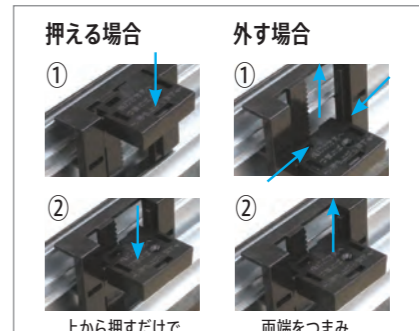

ガラス・アクリル 無し

特許第 5023014 号取得商品

フレームのみ断面図
最小作品厚: 16mm
最大作品厚: 40mm

イリコ付き断面図
最小作品厚: 10mm
最大作品厚: 35mm

吊り金具

コーナー部分

押える場合
上から押すだけで簡単に下ります。

外す場合
両端をつまみ、上に引き上げて下さい。

Fサイズ	作品寸:mm	特別寸法※	フレームのみ		イリコ付	
			価格(税抜)	価格(税込)	価格(税抜)	価格(税込)
F-4	333×242	501~600	¥9,200	¥10,120	¥11,700	¥12,870
		601~700	¥10,000	¥11,000	¥12,400	¥13,640
F-6	409×318	701~800	¥10,700	¥11,770	¥12,600	¥13,860
F-8	455×379	801~900	¥11,800	¥12,980	¥13,800	¥15,180
F-10	530×455	901~1000	¥13,500	¥14,850	¥15,700	¥17,270
F-12	606×500	1001~1100	¥14,700	¥16,170	¥17,300	¥19,030
		1201~1300	¥15,000	¥16,500	¥18,200	¥20,020
F-15	652×530	1301~1400	¥16,000	¥17,600	¥19,200	¥21,120
		1401~1500	¥16,700	¥18,370	¥20,100	¥22,110
F-20	727×606	1501~1600	¥17,900	¥19,690	¥21,600	¥23,760
		1601~1700	¥18,900	¥20,790	¥23,100	¥25,410
F-30	909×727	1701~1800	¥19,800	¥21,780	¥23,900	¥26,290
		1801~1900	¥22,500	¥24,750	¥26,000	¥28,600
F-40	1000×803	1901~2000	¥24,000	¥26,400	¥27,500	¥30,250
		2001~2200	¥26,300	¥28,930	¥29,200	¥32,120
F-50	1168×910	2001~2200	¥27,600	¥30,360	¥30,500	¥33,550