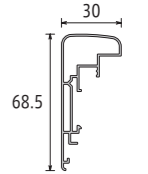

ガラス・アクリル 無し

特許第 5023014 号取得商品

フレームのみ断面図
最小作品厚: 16mm
最大作品厚: 40mm

イリコ付き断面図
最小作品厚: 10mm
最大作品厚: 35mm

吊り金具

コーナー部分

押える場合
上から押すだけで簡単に下ります。

外す場合
両端をつまみ、上に引き上げて下さい。

Fサイズ	作品寸:mm	特別寸法※	フレームのみ		イリコ付	
			価格(税抜)	価格(税込)	価格(税抜)	価格(税込)
F-4	333×242	501~600	¥9,200	¥10,120	¥11,700	¥12,870
		601~700	¥10,000	¥11,000	¥12,400	¥13,640
F-6	409×318	701~800	¥10,700	¥11,770	¥12,600	¥13,860
F-8	455×379	801~900	¥11,800	¥12,980	¥13,800	¥15,180
F-10	530×455	901~1000	¥13,500	¥14,850	¥15,700	¥17,270
F-12	606×500	1001~1100	¥14,700	¥16,170	¥17,300	¥19,030
		1201~1300	¥15,000	¥16,500	¥18,200	¥20,020
F-15	652×530	1301~1400	¥16,000	¥17,600	¥19,200	¥21,120
		1401~1500	¥16,700	¥18,370	¥20,100	¥22,110
F-20	727×606	1501~1600	¥17,900	¥19,690	¥21,600	¥23,760
		1601~1700	¥18,900	¥20,790	¥23,100	¥25,410
F-30	909×727	1701~1800	¥19,800	¥21,780	¥23,900	¥26,290
		1801~1900	¥22,500	¥24,750	¥26,000	¥28,600
F-40	1000×803	1901~2000	¥24,000	¥26,400	¥27,500	¥30,250
		2001~2200	¥26,300	¥28,930	¥29,200	¥32,120
F-50	1168×910	2001~2200	¥27,600	¥30,360	¥30,500	¥33,550

※作品寸法の縦と横を足した数値でご参照ください。

★ F/P/Mサイズは同じ価格です。SサイズのみF号の1サイズ上の価格です。
例) S10号の価格はF10号の1サイズ上、F12号の表記価格となります。

★ フレームのみ以外の仕様では、「組み立て済、箱入り、アクリル付仕様」をF50号まで、4割増価格にて承ること可能です。

※ カタログ上の写真と実際の商品の色味が若干異なる場合がございます。ご了承ください。 ※ 内寸は若干の余裕(規格4mm・特寸3mm程度)を持たせてあります。