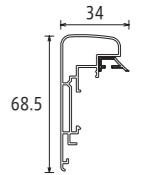

ガラス・アクリル 無し

特許第 5023014 号取得商品

フレームのみ断面図
最小作品厚: 16mm
最大作品厚: 40mm

イリコ付き断面図
最小作品厚: 10mm
最大作品厚: 35mm

吊り金具

コーナー部分

押える場合
上から押すだけで簡単に下ります。

外す場合
両端をつまみ、上に引き上げて下さい。

Fサイズ	作品寸:mm	特別寸法※	フレームのみ		イリコ付	
			価格(税抜)	価格(税込)	価格(税抜)	価格(税込)
F-4	333×242	501~600	¥9,200	¥10,120	¥11,700	¥12,870
		601~700	¥10,000	¥11,000	¥12,400	¥13,640
F-6	409×318	701~800	¥10,700	¥11,770	¥12,600	¥13,860
F-8	455×379	801~900	¥11,800	¥12,980	¥13,800	¥15,180
F-10	530×455	901~1000	¥13,500	¥14,850	¥15,700	¥17,270
F-12	606×500	1001~1100	¥14,700	¥16,170	¥17,300	¥19,030
		1201~1300	¥15,000	¥16,500	¥18,200	¥20,020
F-15	652×530	1301~1400	¥16,000	¥17,600	¥19,200	¥21,120
		1401~1500	¥16,700	¥18,370	¥20,100	¥22,110
F-20	727×606	1501~1600	¥17,900	¥19,690	¥21,600	¥23,760
		1601~1700	¥18,900	¥20,790	¥23,100	¥25,410
F-30	909×727	1701~1800	¥19,800	¥21,780	¥23,900	¥26,290
		1801~1900	¥22,500	¥24,750	¥26,000	¥28,600
F-40	1000×803	1901~2000	¥24,000	¥26,400	¥27,500	¥30,250
		2001~2200	¥26,300	¥28,930	¥29,200	¥32,120
F-50	1168×910	2001~2200	¥27,600	¥30,360	¥30,500	¥33,550

※作品寸法の縦と横を足した数値でご参照ください。

★ F/P/Mサイズは同じ価格です。SサイズのみF号の1サイズ上の価格です。
例) S10号の価格はF10号の1サイズ上、F12号の表記価格となります。

★ フレームのみ以外の仕様では、「組み立て済、箱入り、アクリル付仕様」をF50号まで、4割増価格にて承ること可能です。

※ カタログ上の写真と実際の商品の色味が若干異なる場合がございます。ご了承ください。 ※ 内寸は若干の余裕(規格4mm・特寸3mm程度)を持たせてあります。