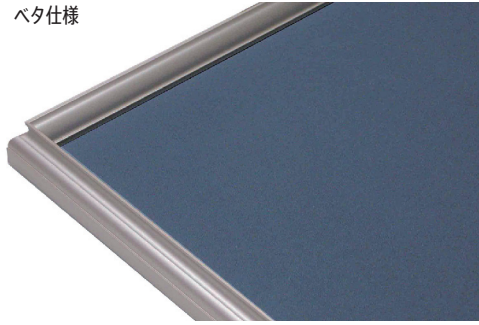

シルバー  
落とし仕様

ベタ仕様

裏面

シルバー

# クリア和額

作品厚 2mm まで  
アクリル 1.5mm  
使用イリコ Si シルバー

見え幅:19mm カカリ:7mm  
立ち上がり:30mm 深さ:11mm

落とし仕様断面図