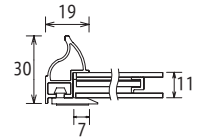

シルバー  
落とし仕様

ベタ仕様

裏面

シルバー

# クリア和額

作品厚 2mm まで  
アクリル 1.5mm  
使用イリコ Si シルバー

見え幅:19mm カカリ:7mm  
立ち上がり:30mm 深さ:11mm

落とし仕様断面図

## F サイズ

※マット幅 60mm

サイズ	作品寸 :mm	フレーム内寸 :mm	落とし仕様	ベタ仕様
			価格 (税抜)	価格 (税抜)
F-0	179×139	299×259	¥5,300	¥5,200
SM	227×158	347×278	¥6,000	¥5,800
F-3	273×220	393×340	¥7,200	¥6,800
F-4	333×242	453×362	¥8,400	¥7,900
F-6	409×318	529×438	¥10,100	¥9,700
F-8	455×379	575×499	¥11,600	¥11,200
F-10	530×455	650×575	¥14,100	¥13,500
F-12	606×500	726×620	¥16,500	¥16,100
F-15	652×530	772×650	¥18,300	¥17,700
F-20	727×606	847×726	¥19,400	¥18,400

## 特別寸法

※作品寸法の縦と横を足した数値でご参照ください。

作品寸サイズ※	落とし仕様 価格 (税抜)	ベタ仕様 価格 (税抜)
~400	¥9,600	¥9,300
401~500	¥11,100	¥10,900
501~600	¥13,600	¥13,300
601~700	¥14,900	¥14,400
701~800	¥17,800	¥17,200
801~900	¥19,400	¥18,800
901~1000	¥21,000	¥20,300
1001~1100	¥26,500	¥25,700
1101~1200	¥30,000	¥29,100
1201~1300	¥32,800	¥31,900
1301~1400	¥33,900	¥32,900