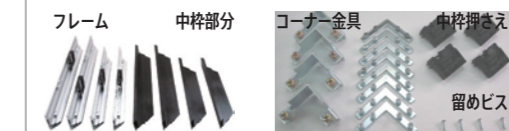

仮縁

ゼロ zero

ピター/シルバー

仮縁コア・仮縁ボルドーを合体させて
キャンバスやパネルを浮かせたように飾れます。

活用方法のご提案

- 中の浮かし部分は仮縁コアです。
- アクリルを入れれば、一般的なデッサン額と同様にご使用いただけます。

Color

「フレーム(ボルドー)」と「中枠部分(コア)」がセットになった商品です。「フレーム(ボルドー)」を別途追加で購入することで、額装の着せ替えを楽しめます。

※フレーム部分は仮縁「ボルドー」です。
※追加購入時には、内寸の違いにご注意下さい。
※中枠は白にも変更可能です。

ゼロ

作品厚 40mm まで
ガラス・アクリル 無し

特許第 5023014 号取得商品

断面図

キャンバスやパネルを、浮かせたように飾れます。 ※キャンバスは付属しません。

コーナー部分

中枠押さえ

はじめからフレームに付属しています。1つの金具で50kgの重量に対応。

吊り金具

※「中枠押さえ」「キャンバス留めビス」はサイズにより、数量が異なります。
※「キャンバス留めビス」の長さはサイズ共通で20mmです。

商品内容

Fサイズ	作品寸 :mm	特別寸法※	価格(税抜)	価格(税込)
F-50	1168×910	1901~2000	¥40,000	¥44,000
		2001~2200	¥42,000	¥46,200
F-60	1303×970	2201~2400	¥44,000	¥48,400
F-80	1455×1121	2401~2600	¥47,000	¥51,700
		2601~2800	¥50,000	¥55,000
F-100	1621×1303	2801~3000	¥52,000	¥57,200
		3001~3200	¥55,000	¥60,500
F-120	1939×1303	3201~3400	¥57,000	¥62,700
F-130	1940×1620	3401~3600	¥60,000	¥66,000
		3601~3800	¥63,000	¥69,300
F-150	2273×1818	3801~4000	¥65,000	¥71,500
		4001~4200	¥67,000	¥73,000