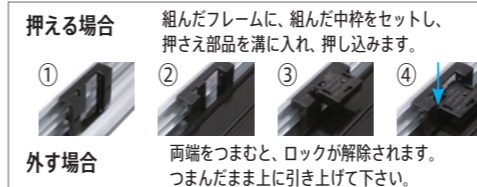

※フレーム部分は仮縁「ボルドー」です。
※追加購入時には、内寸の違いにご注意下さい。
※中枠は白にも変更可能です。

ゼロ

作品厚 40mm まで
ガラス・アクリル 無し

特許第 5023014 号取得商品

断面図

キャンバスやパネルを、浮かせたように飾れます。 ※キャンバスは付属しません。

コーナー部分

中枠押さえ