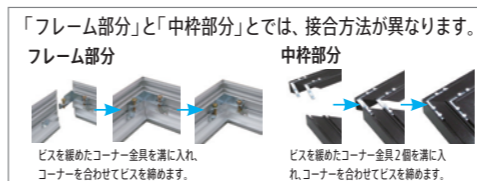

仮縁

ゼロ zero

ピター/シルバー

仮縁コア・仮縁ボルドーを合体させて
キャンバスやパネルを浮かせたように飾れます。

活用方法のご提案

- 中の浮かし部分は仮縁コアです。
- アクリルを入れれば、一般的なデッサン額と同様にご使用いただけます。

Color

「フレーム(ボルドー)」と「中枠部分(コア)」がセットになった商品です。「フレーム(ボルドー)」を別途追加で購入することで、額装の着せ替えを楽しめます。

※フレーム部分は仮縁「ボルドー」です。
※追加購入時には、内寸の違いにご注意下さい。
※中枠は白にも変更可能です。

ゼロ

作品厚 40mm まで
ガラス・アクリル 無し

特許第 5023014 号取得商品

断面図

キャンバスやパネルを、浮かせたように飾れます。 ※キャンバスは付属しません。

コーナー部分

中枠押さえ