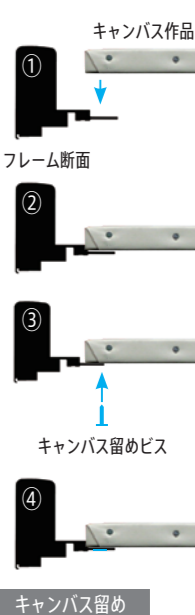

Fサイズ	作品寸 :mm	特別寸法※	価格(税抜)	価格(税込)
F-4	333×242	501~600	¥16,500	¥18,150
		601~700	¥17,500	¥19,250
F-6	409×318	701~800	¥18,500	¥20,350
F-8	455×379	801~900	¥19,500	¥21,450
F-10	530×455	901~1000	¥20,500	¥22,550
		1201~1300	¥26,000	¥28,600
F-12	606×500	1001~1100	¥22,500	¥24,750
F-15	652×530	1101~1200	¥24,000	¥26,400
		1501~1600	¥30,500	¥33,550
F-20	727×606	1301~1400	¥28,000	¥30,800
F-25	803×652	1401~1500	¥29,500	¥32,450
		1801~1900	¥37,000	¥40,700

はじめからフレームに付属しています。1つの金具で50kgの重量に対応。

吊り金具

※「中枠押さえ」「キャンバス留めビス」はサイズにより、数量が異なります。
※「キャンバス留めビス」の長さはサイズ共通で20mmです。

商品内容

Fサイズ	作品寸 :mm	特別寸法※	価格(税抜)	価格(税込)
F-50	1168×910	1901~2000	¥40,000	¥44,000
		2001~2200	¥42,000	¥46,200
F-60	1303×970	2201~2400	¥44,000	¥48,400
F-80	1455×1121	2401~2600	¥47,000	¥51,700
		2601~2800	¥50,000	¥55,000
F-100	1621×1303	2801~3000	¥52,000	¥57,200
		3001~3200	¥55,000	¥60,500
F-120	1939×1303	3201~3400	¥57,000	¥62,700
F-130	1940×1620	3401~3600	¥60,000	¥66,000
		3601~3800	¥63,000	¥69,300
F-150	2273×1818	3801~4000	¥65,000	¥71,500
		4001~4200	¥67,000	¥73,000

※作品寸法の縦と横を足した数値でご参照ください。

詳しい取り付け方法
以下のQRコードから
YouTubeにて
ご覧いただけます

セットしやすい
「くぼみ」があります。

★ F/P/Mサイズは同じ価格です。SサイズのみF号の1サイズ上の価格です。
例) S10号の価格はF10号の1サイズ上、F12号の表記価格となります。

★ 「組み立て済、箱入り、アクリル付仕様」をF50号まで、4割増価格にて承ること可能です。

※ カタログ上の写真と実際の商品の色味が若干異なる場合もございます。ご了承ください。 ※ 内寸は若干の余裕(規格4mm・寸持3mm程度)を持たせてあります。

※ 大型のパネルを壁面等に飾る場合は、必ず専門の施工業者に安全な取り付け方法をご相談、もしくはご依頼願います。