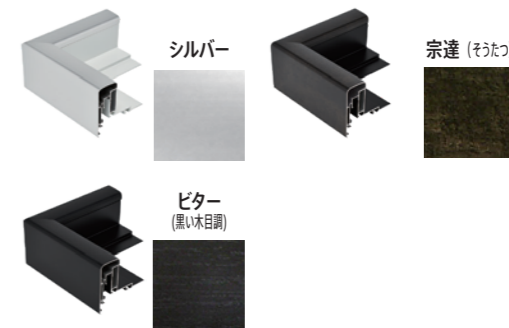

仮縁

ゼロ zero

ピター/シルバー

仮縁コア・仮縁ボルドーを合体させて
キャンバスやパネルを浮かせたように飾れます。

活用方法のご提案

- 中の浮かし部分は仮縁コアです。
- アクリルを入れれば、一般的なデッサン額と同様にご使用いただけます。

Color

「フレーム(ボルドー)」と「中枠部分(コア)」がセットになった商品です。「フレーム(ボルドー)」を別途追加で購入することで、額装の着せ替えを楽しめます。

※フレーム部分は仮縁「ボルドー」です。
※追加購入時には、内寸の違いにご注意下さい。
※中枠は白にも変更可能です。

ゼロ

作品厚 40mm まで
ガラス・アクリル 無し

特許第 5023014 号取得商品

断面図

キャンバスやパネルを、浮かせたように飾れます。 ※キャンバスは付属しません。

コーナー部分

中枠押さえ