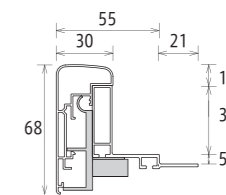

※フレーム部分は仮縁「ボルドー」です。
※追加購入時には、内寸の違いにご注意下さい。
※中枠は白にも変更可能です。

ゼロ

作品厚 40mm まで
ガラス・アクリル 無し

特許第 5023014 号取得商品

断面図

キャンバスやパネルを、浮かせたように飾れます。 ※キャンバスは付属しません。

コーナー部分

中枠押さえ

Fサイズ	作品寸 :mm	特別寸法※	価格(税抜)	価格(税込)
F-4	333×242	501~600	¥16,500	¥18,150
		601~700	¥17,500	¥19,250
F-6	409×318	701~800	¥18,500	¥20,350
F-8	455×379	801~900	¥19,500	¥21,450
F-10	530×455	901~1000	¥20,500	¥22,550
		1201~1300	¥26,000	¥28,600
F-12	606×500	1001~1100	¥22,500	¥24,750
F-15	652×530	1101~1200	¥24,000	¥26,400
		1501~1600	¥30,500	¥33,550
F-20	727×606	1301~1400	¥28,000	¥30,800
F-25	803×652	1401~1500	¥29,500	¥32,450
		1801~1900	¥37,000	¥40,700

はじめからフレームに付属しています。1つの金具で50kgの重量に対応。

吊り金具

※「中枠押さえ」「キャンバス留めビス」はサイズにより、数量が異なります。
※「キャンバス留めビス」の長さはサイズ共通で20mmです。

商品内容

Fサイズ	作品寸 :mm	特別寸法※	価格(税抜)	価格(税込)
F-50	1168×910	1901~2000	¥40,000	¥44,000
		2001~2200	¥42,000	¥46,200
F-60	1303×970	2201~2400	¥44,000	¥48,400
F-80	1455×1121	2401~2600	¥47,000	¥51,700
		2601~2800	¥50,000	¥55,000
F-100	1621×1303	2801~3000	¥52,000	¥57,200
		3001~3200	¥55,000	¥60,500
F-120	1939×1303	3201~3400	¥57,000	¥62,700
F-130	1940×1620	3401~3600	¥60,000	¥66,000
		3601~3800	¥63,000	¥69,300
F-150	2273×1818	3801~4000	¥65,000	¥71,500
		4001~4200	¥67,000	¥73,000

※作品寸法の縦と横を足した数値でご参照ください。

詳しい取り付け方法
以下のQRコードから
YouTubeにて
ご覧いただけます

セットしやすい
「くぼみ」があります。

★ F/P/Mサイズは同じ価格です。SサイズのみF号の1サイズ上の価格です。
例) S10号の価格はF10号の1サイズ上、F12号の表記価格となります。

★ 「組み立て済、箱入り、アクリル付仕様」をF50号まで、4割増価格にて承ること可能です。