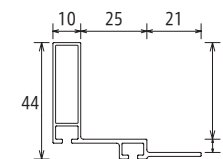

コア

作品厚 40mm まで
ガラス・アクリル 無し
吊り金具 無し

断面図

キャンバスやパネルを、浮かせたように飾れます。 ※キャンバスは付属しません。

※吊り金具は付属しておりません。

写真のように、裏面からキャンバスが覗きますので、重量に見合った吊り金具を、木枠にお取り付け下さい。

吊り金具

ビスを緩めたコーナー金具2個を溝に入れ、コーナーを合わせてビスを締めます。

コーナー部分

※「キャンバス留めビス」はサイズにより、数量が異なります。
 ※「キャンバス留めビス」の長さはサイズ共通で20mmです。
 ※内側レールには角が丸い金具を、外側レールには角が四角い金具をご使用ください

商品内容

Fサイズ	作品寸 :mm	特別寸法※	価格(税抜)	価格(税込)
F-4	333×242	501~600	¥8,000	¥8,800
		601~700	¥8,400	¥9,240
F-6	409×318	701~800	¥8,600	¥9,460
F-8	455×379	801~900	¥9,000	¥9,900
F-10	530×455	901~1000	¥9,600	¥10,560
F-12	606×500	1001~1100	¥10,300	¥11,330
F-15	652×530	1101~1200	¥10,800	¥11,880
		1201~1300	¥12,000	¥13,200
F-20	727×606	1301~1400	¥12,100	¥13,310
F-25	803×652	1401~1500	¥12,800	¥14,080
		1501~1600	¥13,600	¥14,960
F-30	909×727	1601~1700	¥13,800	¥15,180
F-40	1000×803	1701~1800	¥15,300	¥16,830
		1801~1900	¥16,000	¥17,600

Fサイズ	作品寸 :mm	特別寸法※	価格(税抜)	価格(税込)
F-50	1168×910	1901~2000	¥17,200	¥18,920
		2001~2200	¥17,600	¥19,360
F-60	1303×970	2201~2400	¥18,400	¥20,240
F-80	1455×1121	2401~2600	¥21,500	¥23,650
		2601~2800	¥22,900	¥25,190
F-100	1621×1303	2801~3000	¥24,000	¥26,400
F-120	1939×1303	3001~3200	¥25,100	¥27,610
		3201~3400	¥25,200	¥27,720
F-130	1940×1620	3401~3600	¥26,700	¥29,370
		3601~3800	¥27,100	¥29,810
F-150	2273×1818	3801~4000	¥29,100	¥32,010
		4001~4200	¥29,200	¥32,120

※作品寸法の縦と横を足した数値でご参照ください。

★ F/P/Mサイズは同じ価格です。SサイズのみF号の1サイズ上の価格です。
 例) S10号の価格はF10号の1サイズ上、F12号の表記価格となります。

★ フレームのみ以外の仕様では、「組み立て済、箱入り」をF50号まで、3割増価格にて承ること可能です。

※ カタログ上の写真と実際の商品の色味が若干異なる場合がございます。ご了承ください。 ※ 内寸は若干の余裕(規格4mm・特寸3mm程度)を持たせてあります。