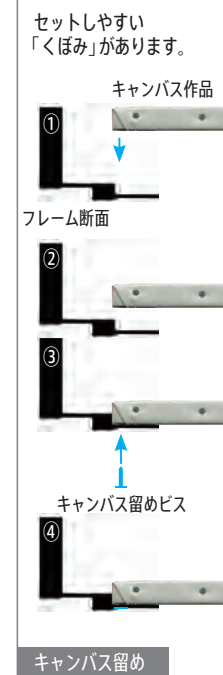

コレクションケース

デッサン額

和額

ポスターパネル

書道額

仮縁

油額

その他