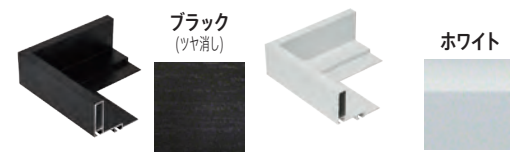

仮縁

コア core

ホワイト

キャンバスやパネルを浮かせたように飾れる仮縁フレーム。
ホワイトとブラックの2色ご用意しています。

活用方法のご提案

- 抽象画やスクエアサイズを描かれる方に支持されています。
- 仮縁ボルドーを組み合わせて仮縁ゼロに進化。

Color

裏面

コア

作品厚 40mm まで
ガラス・アクリル 無し
吊り金具 無し

断面図

キャンバスやパネルを、浮かせたように飾れます。 ※キャンバスは付属しません。

※吊り金具は付属しておりません。

写真のように、裏面からキャンバスが覗きますので、重量に見合った吊り金具を、木枠にお取り付け下さい。

吊り金具

ビスを緩めたコーナー金具2個を溝に入れ、コーナーを合わせてビスを締めます。

コーナー部分

※「キャンバス留めビス」はサイズにより、数量が異なります。
 ※「キャンバス留めビス」の長さはサイズ共通で20mmです。
 ※内側レールには角が丸い金具を、外側レールには角が四角い金具をご使用ください

商品内容

Fサイズ	作品寸 :mm	特別寸法※	価格(税抜)	価格(税込)
F-4	333×242	501~600	¥8,000	¥8,800
		601~700	¥8,400	¥9,240
F-6	409×318	701~800	¥8,600	¥9,460
F-8	455×379	801~900	¥9,000	¥9,900
F-10	530×455	901~1000	¥9,600	¥10,560
F-12	606×500	1001~1100	¥10,300	¥11,330
F-15	652×530	1101~1200	¥10,800	¥11,880
		1201~1300	¥12,000	¥13,200
F-20	727×606	1301~1400	¥12,100	¥13,310
F-25	803×652	1401~1500	¥12,800	¥14,080
		1501~1600	¥13,600	¥14,960
F-30	909×727	1601~1700	¥13,800	¥15,180
F-40	1000×803	1701~1800	¥15,300	¥16,830
		1801~1900	¥16,000	¥17,600