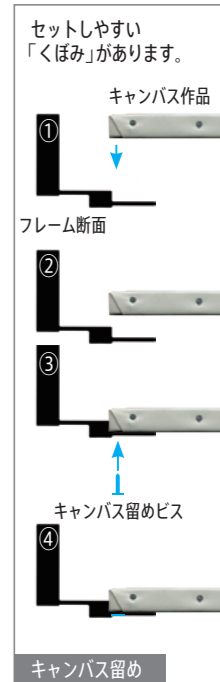

★ F/P/Mサイズは同じ価格です。SサイズのみF号の1サイズ上の価格です。
例) S10号の価格はF10号の1サイズ上、F12号の表記価格となります。

★ フレームのみ以外の仕様では、「組み立て済、箱入り」をF50号まで、3割増価格にて承ること可能です。

※ カタログ上の写真と実際の商品の色味が若干異なる場合がございます。ご了承ください。 ※ 内寸は若干の余裕(規格4mm・寸持3mm程度)を持たせてあります。

※ 大型のパネルを壁面等に飾る場合は、必ず専門の施工業者に安全な取り付け方法をご相談、もしくはご依頼願います。