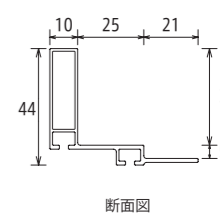

作品厚 40mm まで
ガラス・アクリル 無し
吊り金具 無し

裏面

キャンバスやパネルを、浮かせたように飾れます。 ※キャンバスは付属しません。

※吊り金具は付属しておりません。

写真のように、裏面からキャンバスが覗きますので、重量に見合った吊り金具を、木枠にお取り付け下さい。

吊り金具

ビスを緩めたコーナー金具2個を溝に入れ、コーナーを合わせてビスを締めます。

コーナー部分

※「キャンバス留めビス」はサイズにより、数量が異なります。
※「キャンバス留めビス」の長さはサイズ共通で20mmです。
※内側レールには角が丸い金具を、外側レールには角が四角い金具をご使用ください

商品内容

Fサイズ	作品寸 :mm	特別寸法※	価格(税抜)	価格(税込)
F-4	333×242	501~600	¥8,500	¥9,350
		601~700	¥9,000	¥9,900
F-6	409×318	701~800	¥9,500	¥10,450
F-8	455×379	801~900	¥10,000	¥11,000
F-10	530×455	901~1000	¥10,500	¥11,550
		1201~1300	¥12,500	¥13,750
F-12	606×500	1001~1100	¥11,000	¥12,100
F-15	652×530	1101~1200	¥11,500	¥12,650
1201~1300		¥12,500	¥13,750	
F-20	727×606	1301~1400	¥13,000	¥14,300
F-25	803×652	1401~1500	¥13,500	¥14,850
		1501~1600	¥14,000	¥15,400
F-30	909×727	1601~1700	¥14,500	¥15,950
F-40	1000×803	1701~1800	¥15,500	¥17,050
		1801~1900	¥16,500	¥18,150

※作品寸法の縦と横を足した数値でご参照ください。

★ F/P/Mサイズは同じ価格です。SサイズのみF号の1サイズ上の価格です。
例) S10号の価格はF10号の1サイズ上、F12号の表記価格となります。

★ フレームのみ以外の仕様では、「組み立て済、箱入り」をF50号まで、3割増価格にて承ること可能です。

※ カタログ上の写真と実際の商品の色味が若干異なる場合がございます。ご了承ください。 ※ 内寸は若干の余裕(規格4mm・寸持3mm程度)を持たせてあります。