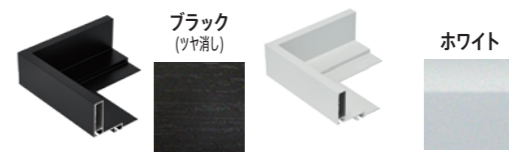

仮縁

コア core

ホワイト

キャンバスやパネルを浮かせたように飾れる仮縁フレーム。
ホワイトとブラックの2色ご用意しています。

活用方法のご提案

- 抽象画やスクエアサイズを描かれる方に支持されています。
- 仮縁ボルドーを組み合わせて仮縁ゼロに進化。

Color

コア

作品厚 40mm まで
ガラス・アクリル 無し
吊り金具 無し

裏面

キャンバスやパネルを、浮かせたように飾れます。 ※キャンバスは付属しません。

※吊り金具は付属しておりません。

写真のように、裏面からキャンバスが覗きますので、重量に見合った吊り金具を、木枠にお取り付け下さい。

吊り金具

ビスを緩めたコーナー金具2個を溝に入れ、コーナーを合わせてビスを締めます。

コーナー部分

※「キャンバス留めビス」はサイズにより、数量が異なります。
※「キャンバス留めビス」の長さはサイズ共通で20mmです。
※内側レールには角が丸い金具を、外側レールには角が四角い金具をご使用ください

商品内容

Fサイズ	作品寸 :mm	特別寸法※	価格(税抜)	価格(税込)
F-4	333×242	501~600	¥8,500	¥9,350
		601~700	¥9,000	¥9,900
F-6	409×318	701~800	¥9,500	¥10,450
F-8	455×379	801~900	¥10,000	¥11,000
F-10	530×455	901~1000	¥10,500	¥11,550
		1201~1300	¥12,500	¥13,750
F-12	606×500	1001~1100	¥11,000	¥12,100
F-15	652×530	1101~1200	¥11,500	¥12,650
1201~1300		¥12,500	¥13,750	
F-20	727×606	1301~1400	¥13,000	¥14,300
F-25	803×652	1401~1500	¥13,500	¥14,850
		1501~1600	¥14,000	¥15,400
F-30	909×727	1601~1700	¥14,500	¥15,950
F-40	1000×803	1701~1800	¥15,500	¥17,050
		1801~1900	¥16,500	¥18,150