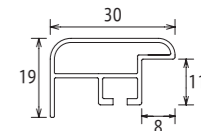

サイズ：8×10インチ

面金付の場合、価格が20%UPになります。

CF/ CF面金付

作品厚 6mm まで
(面金付 5mm)
アクリル 1.5mm

フレーム見え幅:30mm
(面金見え幅:5mm)
カカリ:8mm 立ち上がり:19mm
深さ:11mm

断面図

フラットパーツ付き (P.6ページ参照)

※ カタログ上の写真と実際の商品の色味が若干異なる場合もございます。ご了承ください。

デッサン

サイズ	内寸:mm	価格(税抜)	価格(税込)
8×10	254×203	¥6,500	¥7,150
八切	303×243	¥7,000	¥7,700
太子	379×288	¥8,000	¥8,800
四切	424×349	¥9,000	¥9,900
大衣	509×394	¥10,500	¥11,550
半切	545×424	¥11,500	¥12,650
三三	606×455	¥12,500	¥13,750
小全紙	659×509	¥14,000	¥15,400
全紙	727×545	¥15,000	¥16,500
大判	850×660	¥24,500	¥26,950
MO判	900×700	¥27,500	¥30,250

特別寸法

※ フレーム内寸法の縦と横を足した数値でご参照下さい

サイズ※	価格(税抜)	価格(税込)
~400	¥8,500	¥9,350
401~500	¥9,000	¥9,900
501~600	¥10,500	¥11,550
601~700	¥11,500	¥12,650
701~800	¥12,500	¥13,750
801~900	¥15,000	¥16,500
901~1000	¥16,500	¥18,150
1001~1100	¥19,500	¥21,450
1101~1200	¥20,500	¥22,550
1201~1300	¥24,000	¥26,400
1301~1400	¥26,500	¥29,150
1401~1500	¥29,000	¥31,900
1501~1600	¥32,000	¥35,200
1601~1700	¥35,500	¥39,050
1701~1800	¥37,000	¥40,700
1801~1900	¥41,000	¥45,100
1901~2000	¥46,000	¥50,600
2001~2200	¥61,000	¥67,100
2201~2400	¥75,000	¥82,500